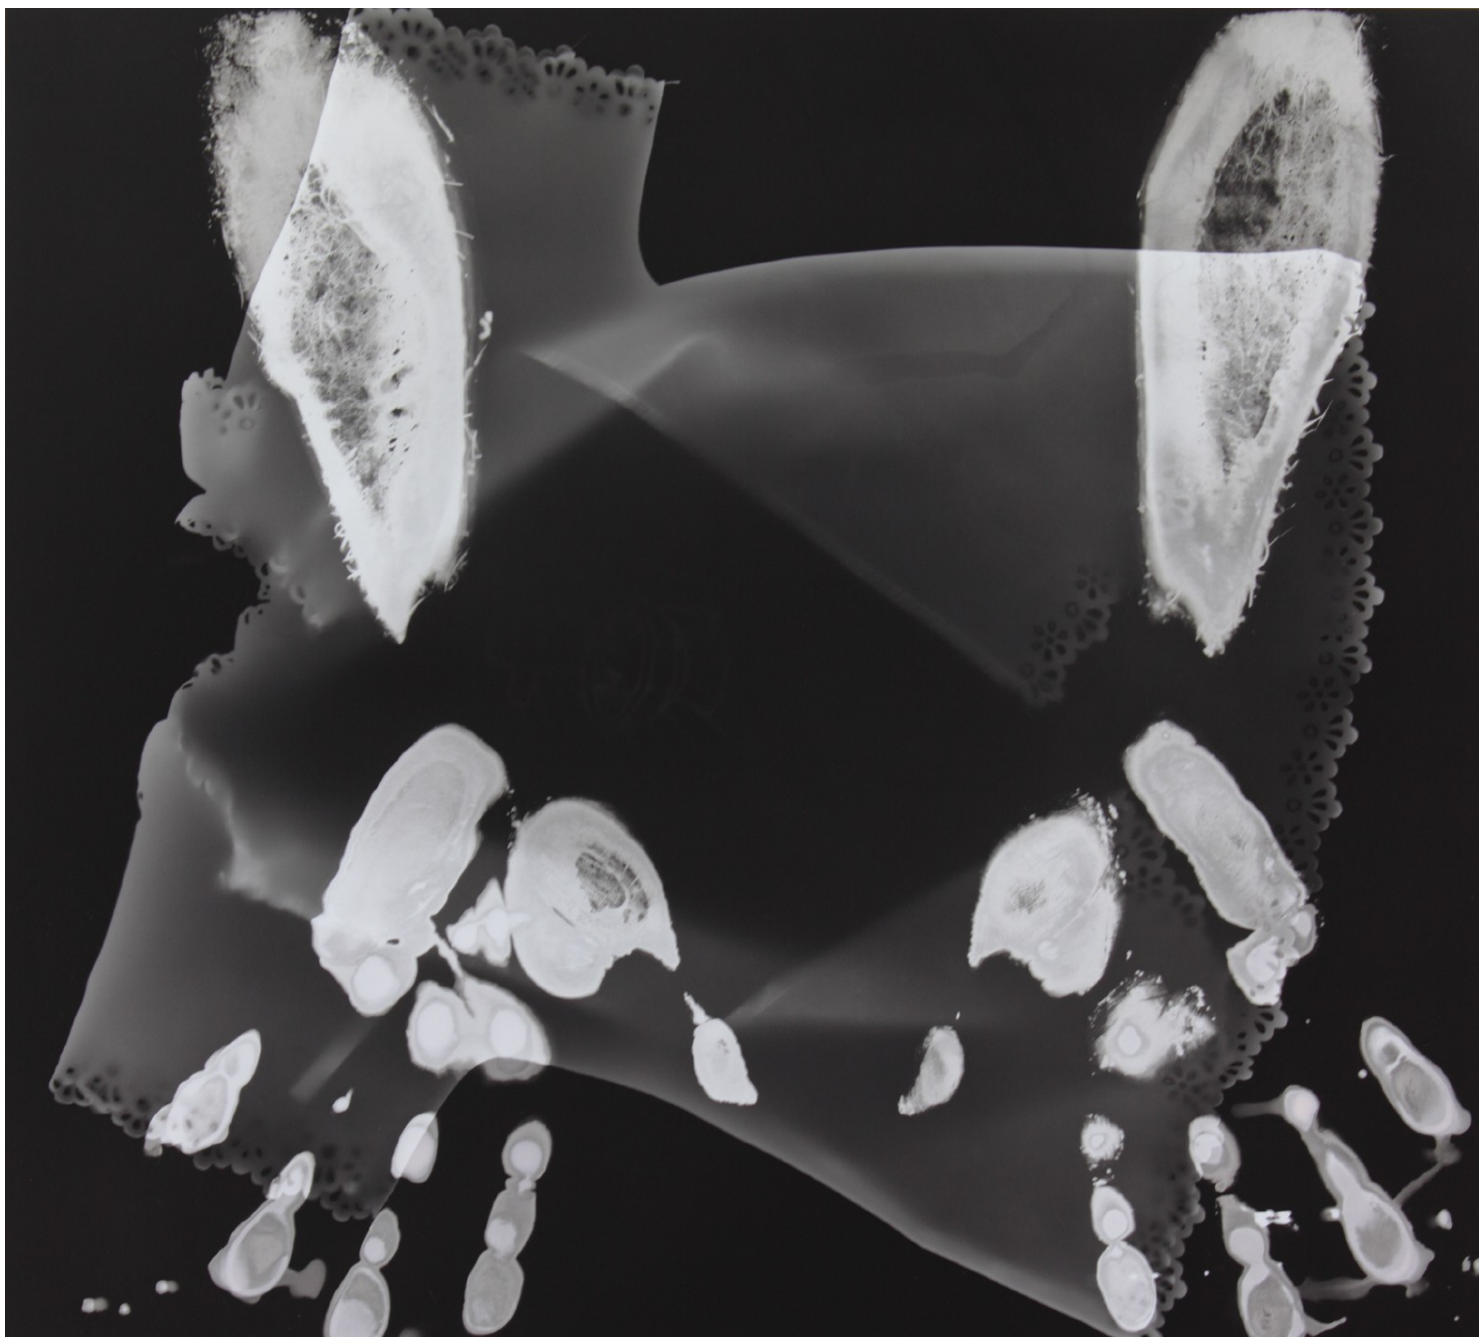

„Upadek Ikara” Poznań 02 listopada 2014r.

43X45cm 1/1

„Ikar” Poznań październik 2014r.

2X - 70X106cm 1/1

„ Selfie” Poznań październik 2014r.

40X60cm 1/1

„ Selfie” Poznań październik 2014r.

70X114,5cm 1/1